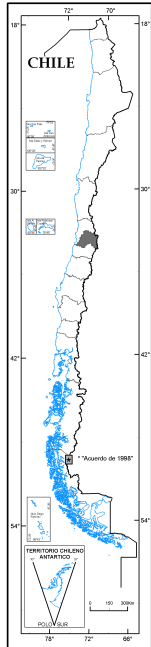

ODEPA
Ministerio de
Agricultura

Gobierno de Chile

Región Metropolitana de Santiago

SIMBOLOGÍA

-  Ciudades y Centros Urbanos
-  Costa, Cursos de Agua
-  Límite Comunal
-  Límite Provincial
-  Límite Regional
-  Límite Internacional
-  Caminos Principales

Escala 1:900.000