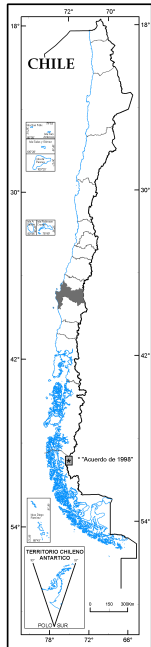

ODEPA
Ministerio de
Agricultura

Gobierno de Chile

Región de Ñuble

SIMBOLOGÍA

- Ciudades y Centros Urbanos
- Costa, Cursos de Agua
- Límite Comunal
- Límite Provincial
- Límite Regional
- Límite Internacional
- Caminos Principales

Escala 1:1.000.000